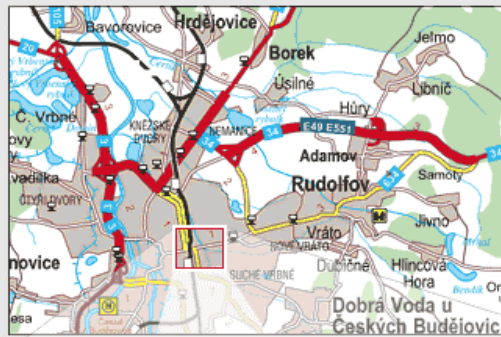

John Guest Czech s.r.o.

Vrbenská 2290

370 01 České Budějovice

☎ +420 387 002 040

🚗 +420 387 002 048

Popis cesty

Vzdálenosti k letištím

Praha	Č.Budějovice	170km
Brno	Č.Budějovice	220km
Wien	Č.Budějovice	247km
Linz	Č.Budějovice	120km