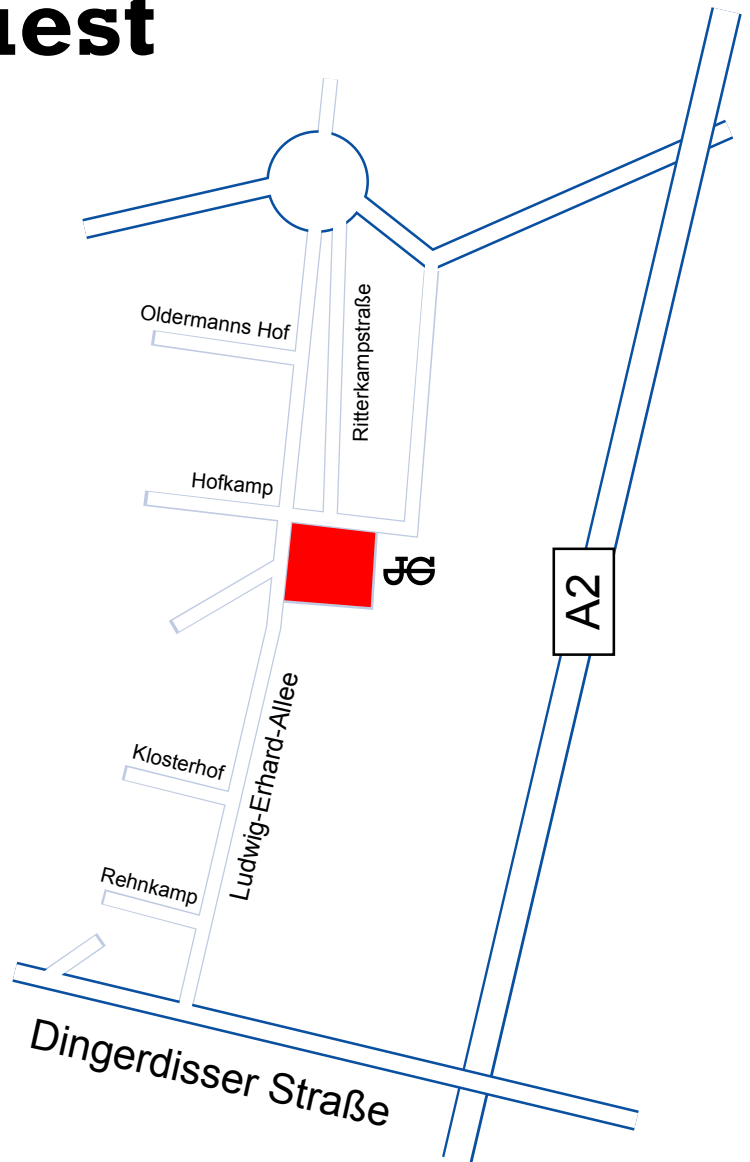

Wegbeschreibung

- A2 Hannover/Dortmund
- Autobahnausfahrt Bielefeld-Zentrum
- Richtung Bielefeld-Zentrum B 66 (Lagesche Str.)
- 1. Ampel rechts Richtung Oldentrup, Heepen (rechte Hand Porta Möbel), Ostring
- 2. Ampel rechts in die Dingerdisser Str. Richtung Industriegebiet Ludwig-Erhard-Allee
- nach ca. 350m links in Ludwig-Erhard-Allee John Guest GmbH in Ludwig-Erhard-Allee 30