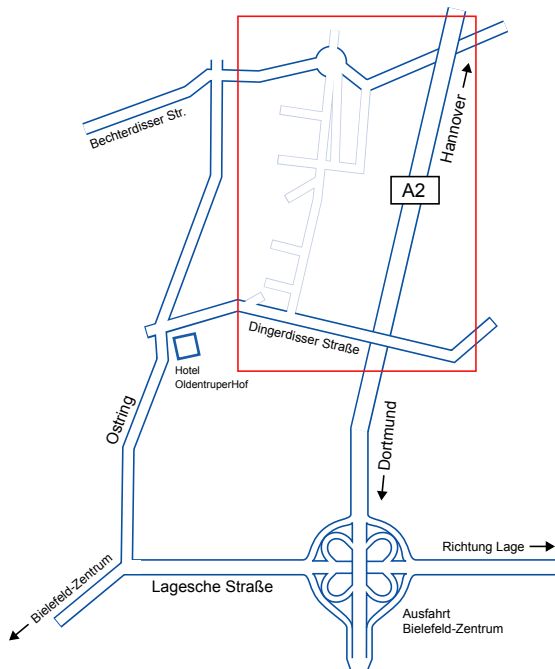

Wegbeschreibung

- A2 Hannover/Dortmund
- Autobahnausfahrt Bielefeld-Zentrum
- Richtung Bielefeld-Zentrum B 66 (Lagesche Str.)
- 1. Ampel rechts Richtung Oldentrup, Heepen (rechte Hand Porta Möbel), Ostring
- 2. Ampel rechts in die Dingerdisser Str. Richtung Industriegebiet Ludwig-Erhard-Allee
- nach ca. 350m links in Ludwig-Erhard-Allee John Guest GmbH in Ludwig-Erhard-Allee 30