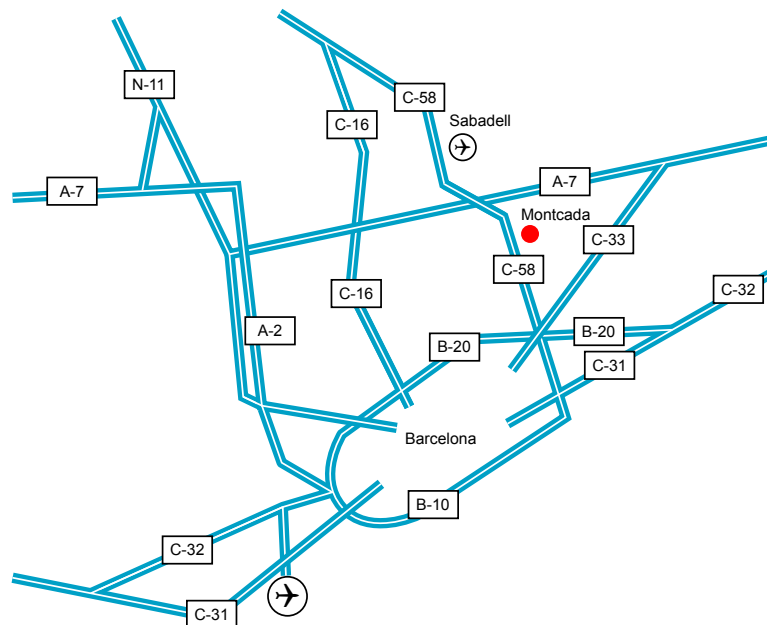

John Guest, S.L. está situado a 10 km. de Barcelona en el Polígono La Ferrería en Montcada i Reixac

- Saliendo de Barcelona por la C-58, dirección Terrassa-Manresa, tomar la salida 5 y aproximadamente a 30 metros dirección Ripollet-Montcada encontrará la señal para el Polígono La Ferrería

- Nada más entrar en la avenida principal del polígono girar a la derecha e inmediatamente después otra vez a la derecha, entrando así a la Calle de la Electrónica donde se encuentran las oficinas e instalaciones en el número 7