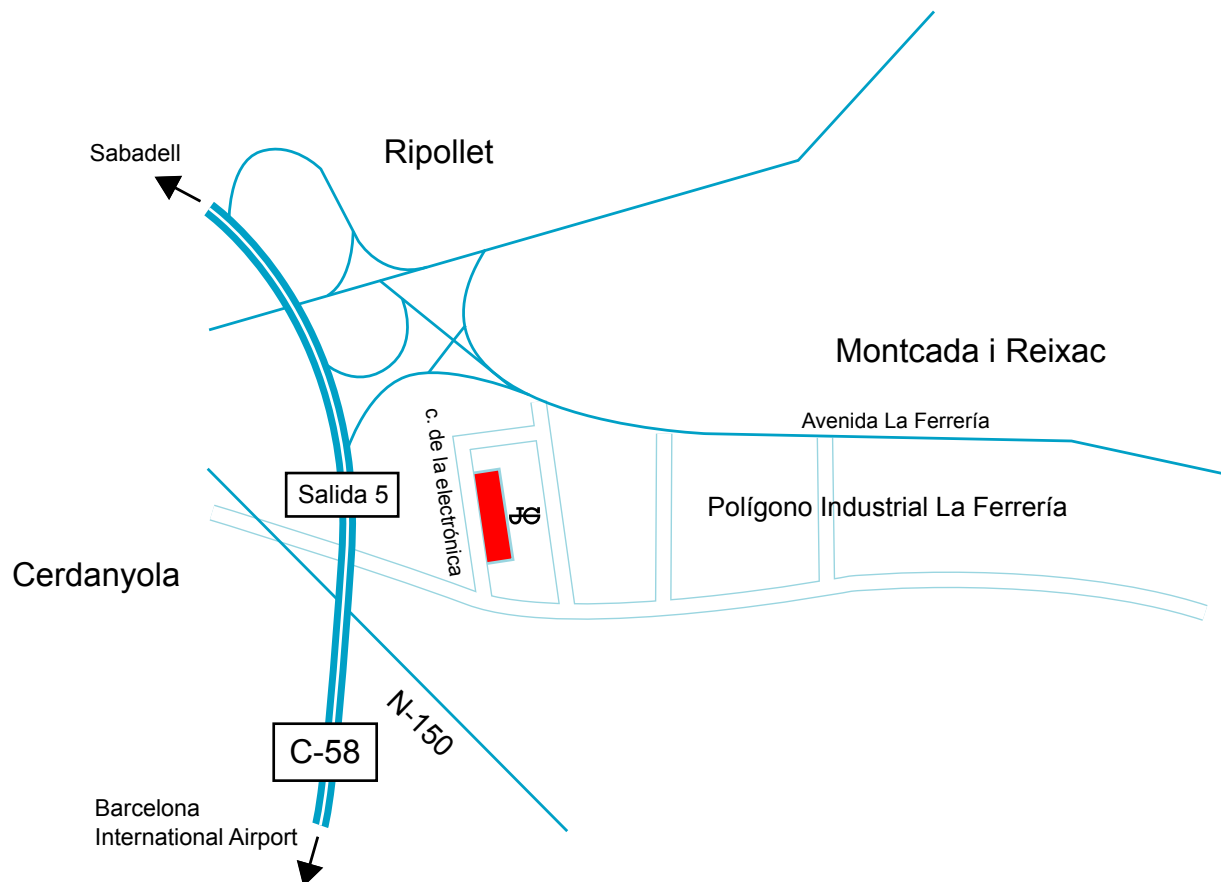

John Guest, S.L. está situado a 10 km. de Barcelona en el Polígono La Ferrería en Montcada i Reixac

- Saliendo de Barcelona por la C-58, dirección Terrassa-Manresa, tomar la salida 5 y aproximadamente a 30 metros dirección Ripollet-Montcada encontrará la señal para el Polígono La Ferrería

- Nada más entrar en la avenida principal del polígono girar a la derecha e inmediatamente después otra vez a la derecha, entrando así a la Calle de la Electrónica donde se encuentran las oficinas e instalaciones en el número 7